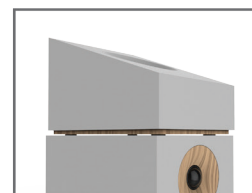

Jamo®

STUDIO8 SERIES

JAMO.COM

KONSBUD
Sp. z o.o.

wyłączny dystrybutor:
Konsbud Hi-Fi Sp. z o.o. ul. Nowa 23, Stara Iwiczna, 05-500 Piaseczno
tel. (22) 750-23-22, e-mail: info@konsbud-hifi.pl, www.konsbud-hifi.pl

SPECYFIKACJE MOGA ULEC ZMIANIE BEZ WCZEŚNIEJSZEGO OSTRZEŻENIA ©2017 KLIPSCH GROUP, INC. JAMO JEST ZAREJESTROWANYM ZNAKIEM TOWAROWYM KLIPSCH GROUP, INC. W USA I INNYCH KRAJACH. SPÓŁKA ZALEŻNA OD VOXX INTERNATIONAL CORPORATION.