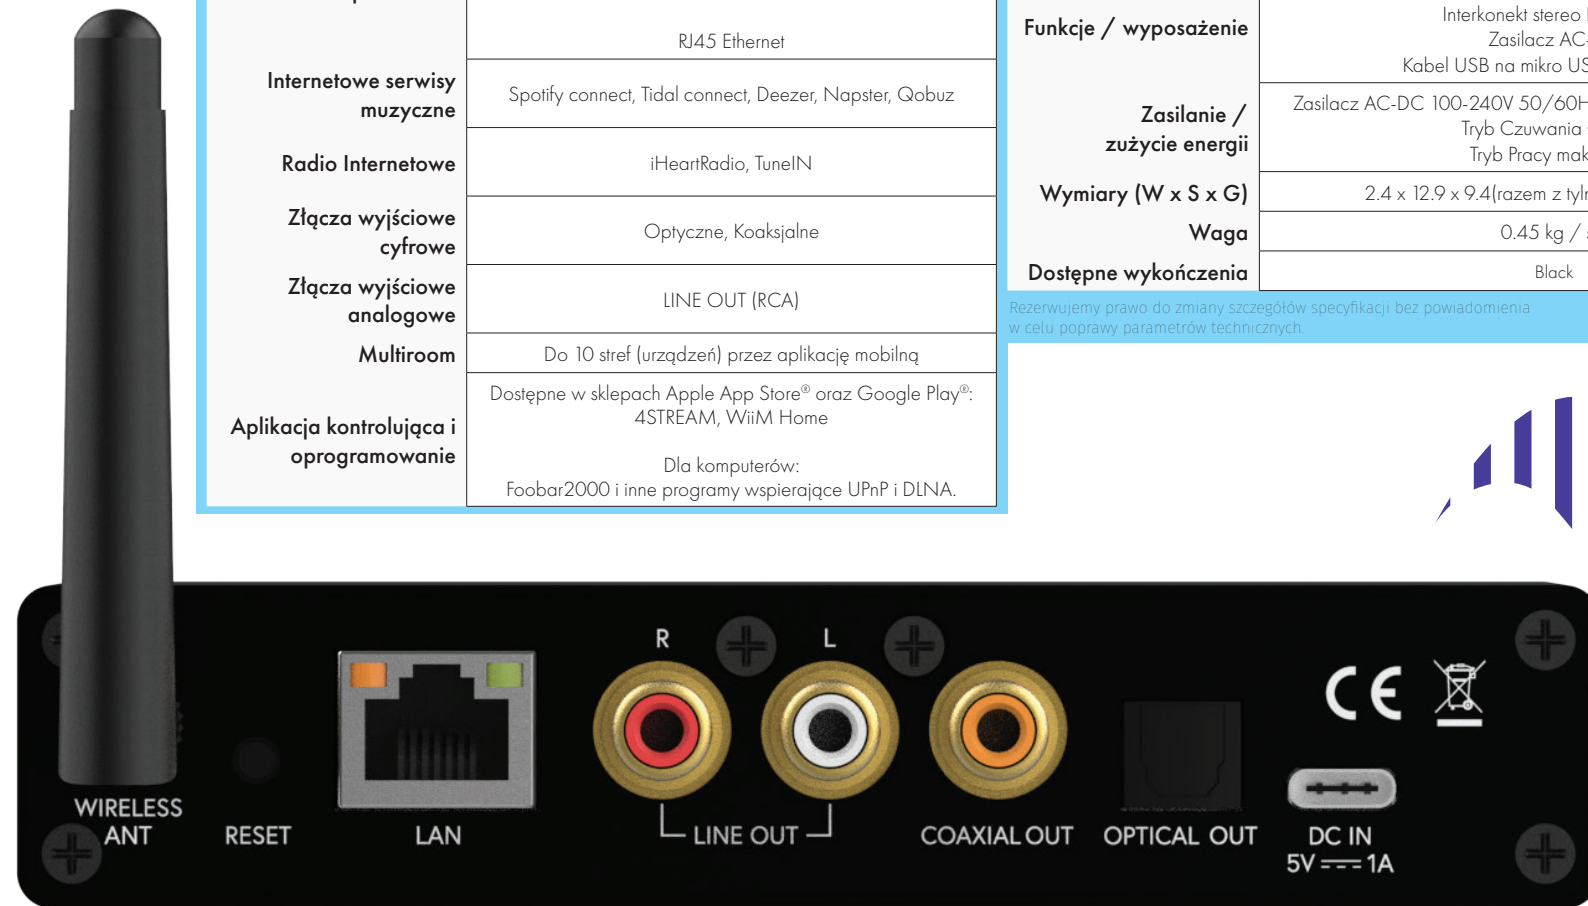

Obsługiwane formaty audio	FLAC, WAV, ALAC, APE, MP3
Pasma przenoszenia	20Hz - 20kHz
Całkowite zniekształcenia harmoniczne	≤1% (1kHz/ 1W)
Stosunek sygnał-szum	Sieć Bezprzewodowa: ≥102dB Bluetooth® ≥90dB
Funkcje / wyposażenie	Antena Sieci Bezprzewodowej Interkonekt stereo RCA-RCA Zasilacz AC-DC Kabel USB na mikro USB do zasilania
Zasilanie / zużycie energii	Zasilacz AC-DC 100-240V 50/60Hz, 0.6A [wyjście DC 5V 1A] Tryb Czuwania <0.5W Tryb Pracy maks. 5W
Wymiary (W x S x G)	2.4 x 12.9 x 9.4 (razem z tylnymi gniazdami) cm
Waga	0.45 kg / szt
Dostępne wykończenia	Black

Rezerwujemy prawo do zmiany szczegółów specyfikacji bez powiadomienia w celu poprawy parametrów technicznych.