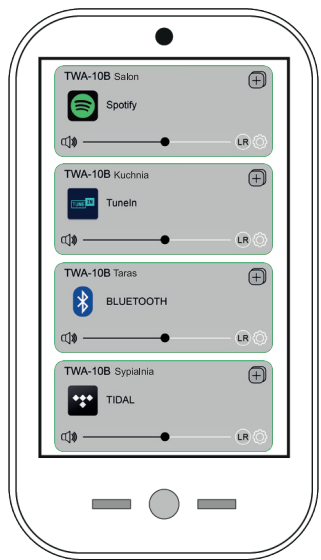

Do **10** STREF

Serwisy internetowe
Lokalne biblioteki i
serwery multimedialne