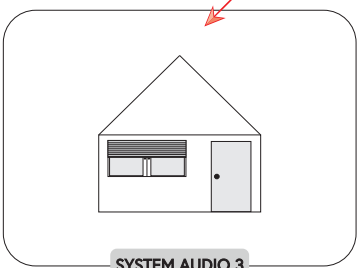

Do **10** STREF

Serwisy internetowe
Lokalne biblioteki i
serwery multimedialne

Informacje logistyczne

TAGA Harmony TWA-10B

Jednostka sprzedażowa	Kolor	EAN
1 sztuka	Black	5907529269695

Ilość kartonów dla jedn. sprzedażowej	Wymiar kartonu	Waga brutto kartonu
1	6 x 19.5 x 17 cm	0.55 kg