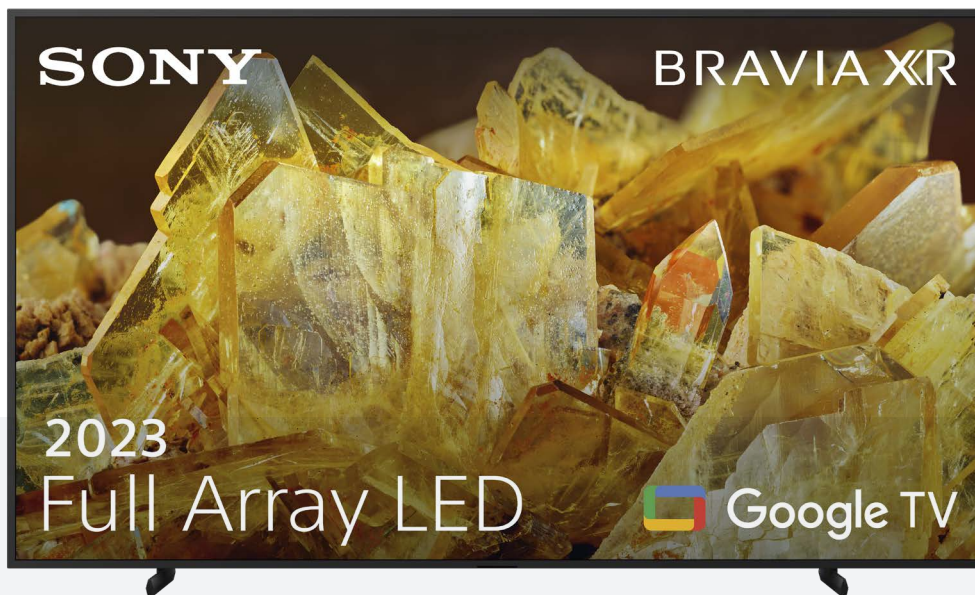

SONY

Telewizor BRAVIA XR™ Full Array LED 4K z 3-letnim wsparciem PrimeSupport

X90L

98 cali

BRAVIA

Full Array LED

FWD-98X90L

98-calowy telewizor Sony BRAVIA XR™ Full Array LED 4K HDR z Google TV