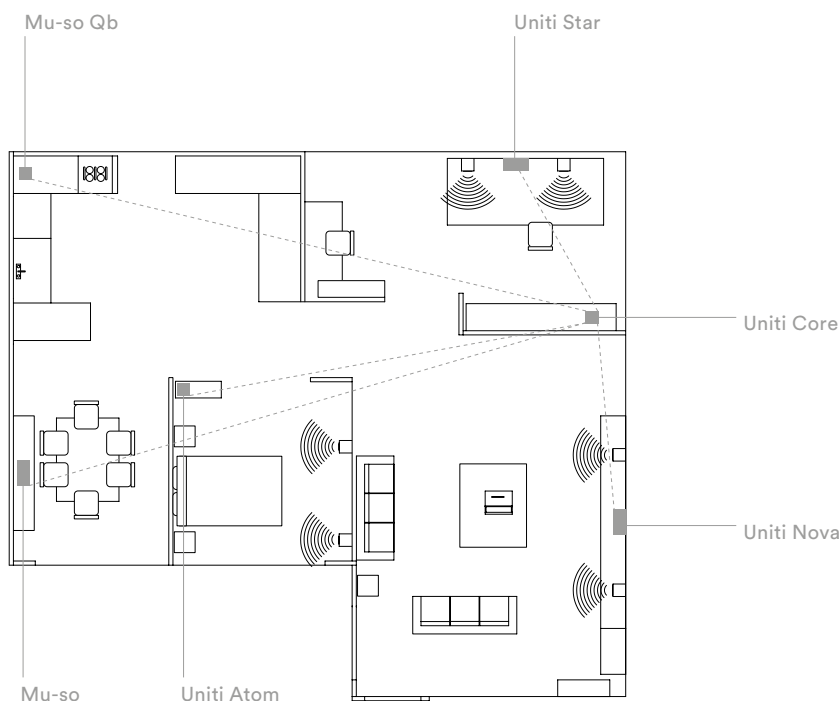

Stwórz swój system multi room

Odtwarzaj muzykę wykorzystując dowolną kombinację urządzeń Uniti lub innych systemów streamingu muzyki Naim w maksymalnie sześciu pokojach jednocześnie

Odtwarzaj tę samą piosenkę w doskonałej synchronizacji bitów lub ciesz się różną muzyką w każdym pokoju wykorzystując aplikację Naim.

W prosty sposób możesz podłączyć odtwarzacz Uniti do innych odtwarzaczy umożliwiających streaming muzyki Uniti lub Naim za pomocą połączenia sieciowego Wi-Fi lub przewodowego Ethernet. Wszystkie funkcje kontroli znajdują się na wyciągnięcie ręki za pośrednictwem aplikacji Naim, dostępnej na iOS i Android. Możesz bezproblemowo zsynchronizować maksymalnie sześć jednostek, wybierając tryb Party Mode i odtwarzając tę samą piosenkę we wszystkich systemach - nasza aplikacja pozwala zmieniać głośność we wszystkich odtwarzaczach jednocześnie, aby zapewnić pełną kontrolę. Możesz także wybrać różne piosenki w różnych pokojach w domu, aby stworzyć inny nastrój i atmosferę muzyczną w zależności od potrzeb i upodobań.