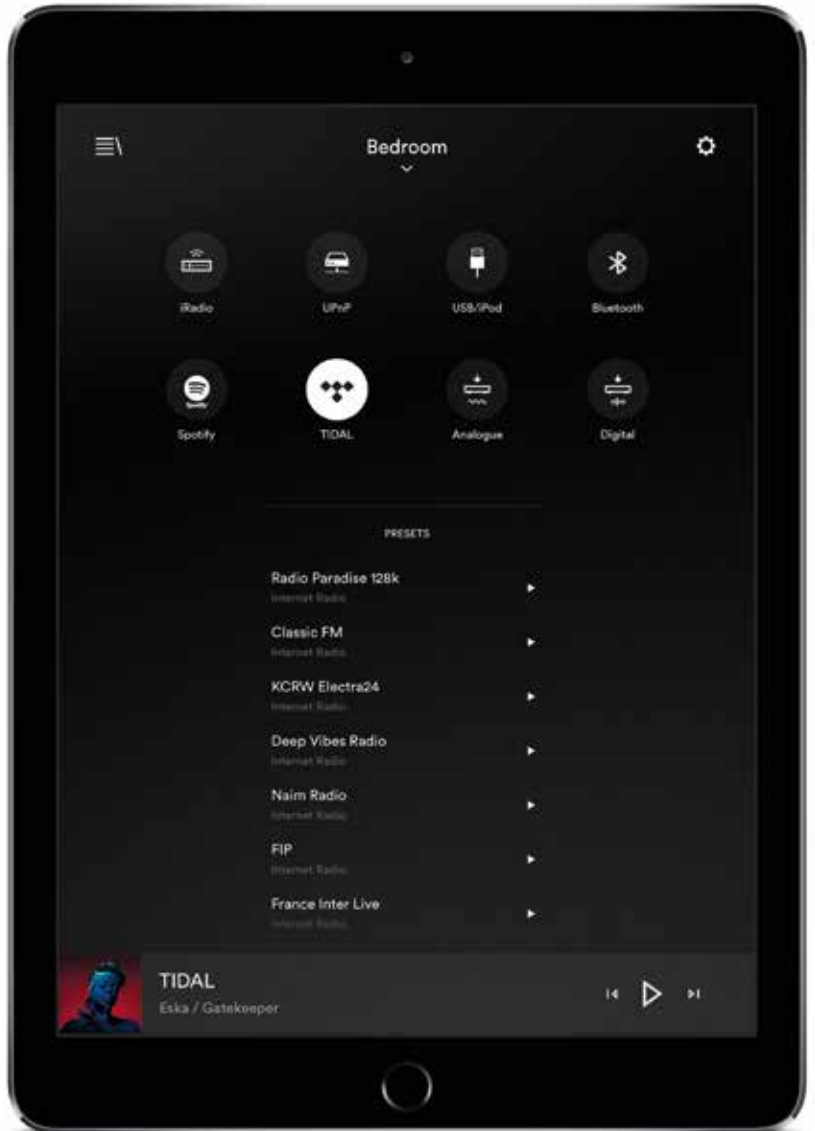

Dostępne w sprzedaży od